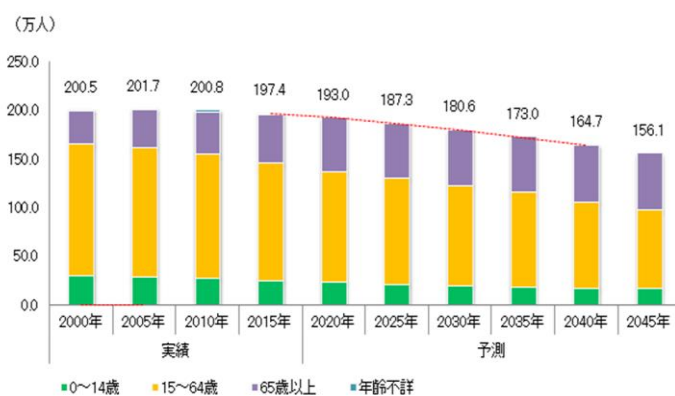

栃木県中小企業家同友会 9月県例会

(県央支部主催)

同友会会員及び経営の勉強をしようと考えている方へ

主催 栃木県中小企業家同友会
代表理事 八木 仁 ((株)シンデン)
代表理事 山中重雄 ((株)こぶし)

テーマ「これからの栃木県のひとの問題を考える」

～「各市町村の人口はどうなるのか？また、人の動きは？土地の価格は？」～

少子化高齢化が叫ばれるなか、いまだにイメージが付きづらい人口問題。今まで起きてきたことと、今起きていることからこれから起きることを考えます。

公表されているもののなかから、わたしたちが気が付かなかったものを探ります。

より具体的に、自分たちの周りでおこっていることを見ていきましょう。

一部映像も取り入れて、起きていることと起きそうなことを探っていきましょう。

栃木県の人口推移

【2015年】

総面積(km ²)	6,408	平均年齢(歳)	46.4	昼夜間人口比率(%)	99.0
人口密度(人/km ²)	308.1	※昼夜間人口比率のみ2010年時点			